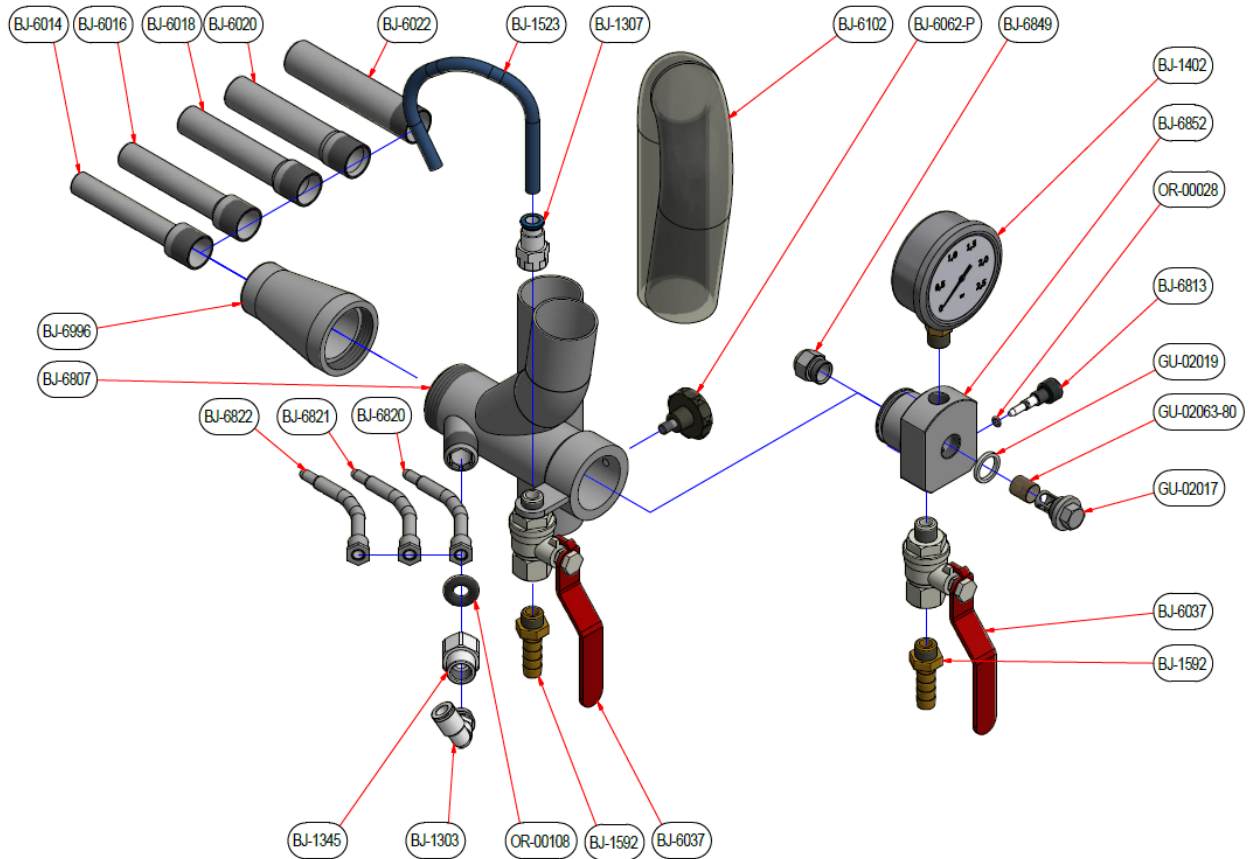

## Exploded view Supearl Pistol

Part nr.	Qty.	Description
BJ-1303	1	L-Push-in fitting Ø8mm
BJ-1307	1	Push-in fitting Ø8mm
BJ-1345	1	Reducing sleeve
BJ-1402	1	Manometer 0-2,5 bar
BJ-1523	1	Luchtslang Ø8mm
BJ-1592	2	Slangpilaar 10mm
BJ-6014	1	Parelblaaspijpje 14mm
BJ-6016	1	Parelblaaspijpje 16mm
BJ-6018	1	Parelblaaspijpje 18mm
BJ-6020	1	Parelblaaspijpje 20mm
BJ-6022	1	Parelblaaspijpje 22mm
BJ-6037	2	Kogelkraan
BJ-6062-P	1	Sterknop M6x10
BJ-6102	1	Vacuumslang Ø50mm
BJ-6807	1	Huis
BJ-6813	1	Regelschroef

Part nr.	Qty.	Description
BJ-6820	1	Injector type 1
BJ-6821	1	Injector type 2
BJ-6822	1	Injector type 3
BJ-6849	1	Nozzle
BJ-6852	1	Aansluitblok
BJ-6996	1	Conisch
GU-02017	1	Filter cartridge
GU-02019	1	Afdichtingsring
GU-02063-80	1	Filterelement
OR-00028	1	O-ring
OR-00108	1	O-ring
BJ-1500		Lijmslang
BJ-1550		Luchtslang
BJ-0961		Vlecht hoes